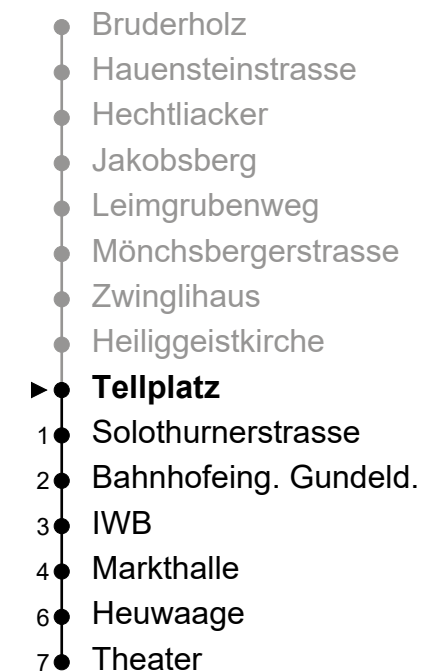

① = Fahrzeug mit Niederflureinstieg ohne Klapprampe (Die Angaben sind Planwerte; Abweichungen im Rollmaterialeinsatz sind vorbehalten).

A = Via Claraplatz nach Wiesenplatz
B = nur Freitags

An diesen Tagen verkehren zusätzlich dieselben Spät- & Nachtfahrten wie in den Freitag- & Samstagnächten:
 31.12., 10.03., 11.03., 12.03., 17.04., 18.04., 30.04., 28.05., 31.07., 01.08.

*Als Sonntag gelten zusätzlich: 25.12., 26.12., 01.01., 18.04., 21.04., 01.05., 29.05., 09.06., 01.08.

Echtzeit-Fahrplan